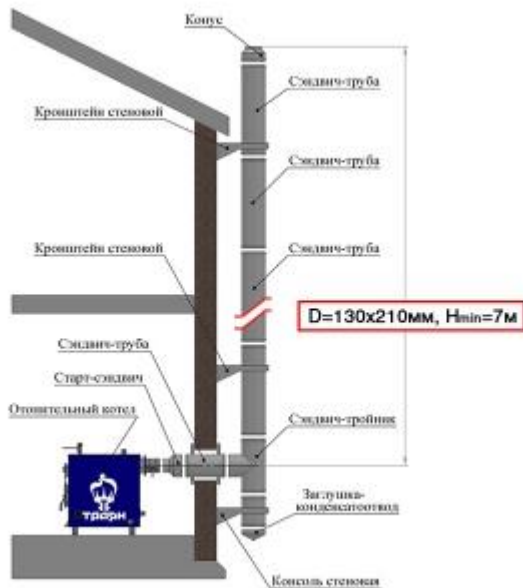

Котел с автоматикой и подключением ТЭНа

2-х контурный с ТЭН (без автоматики)

2-х контурный с автоматикой и ТЭН

Предназначение:

для котлов серии Т-10

Минимальная высота:

7 м

Толщина стали:

1 мм

Тип стали:

нержавейка

Диаметр дымохода:

130 мм

Состав комплекта:

Старт сэндвич Сэндвич 1м Сэндвич тройник Конденсатоотвод Заглушка кольцевая Хомут малый хомут большой Оголовок Узел прохода перекрытия Крышка УПП Мастер-флэш Консоль стеновая Кронштейн стеновой