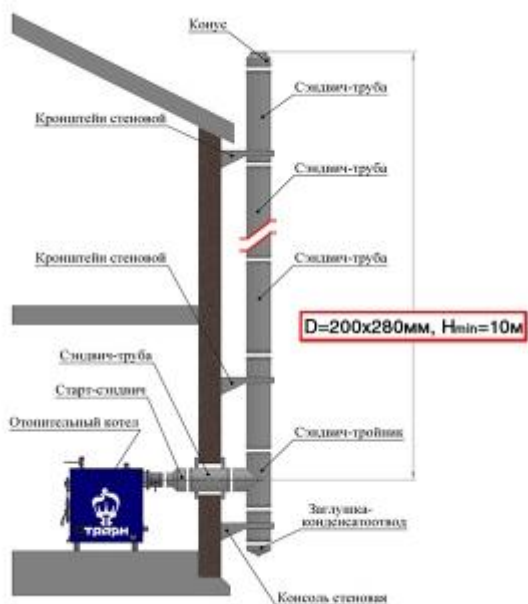

<https://trayan.nt-rt.ru/> || tne@nt-rt.ru

Дымоходы для котлов ТР-50 через стену

Предназначение:
для котлов серии ТР-50

Минимальная высота:

10 м

Толщина стали:

1 мм

Тип стали: