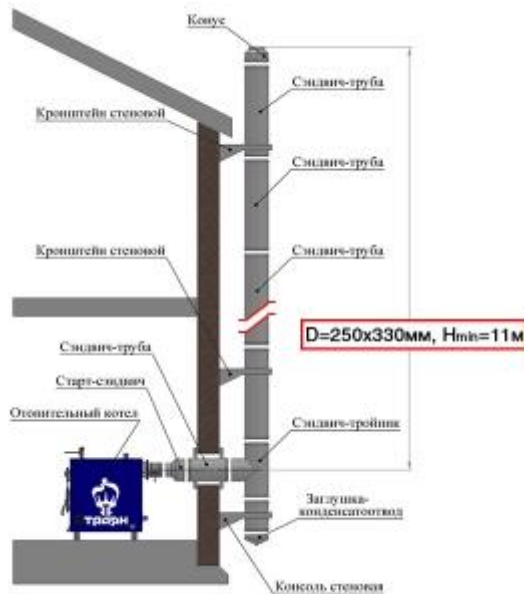

# Дымоход для котлов ТР-75 через стену

Предназначение:  
для котлов серии ТР-75

Минимальная высота:

**11 м**

Толщина стали:

**1 мм**

Тип стали:

**нержавейка**