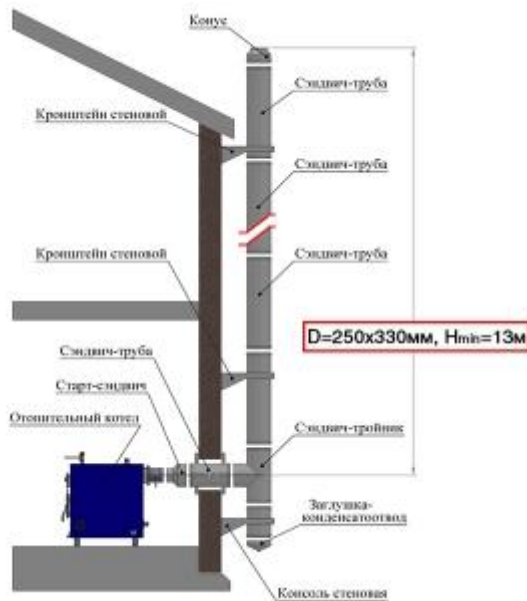

<https://trayan.nt-rt.ru/> || tne@nt-rt.ru

Дымоход для котлов ТР-100 через стену

Предназначение:

для котлов серии ТР-100

Минимальная высота:

13 м

Толщина стали:

1 мм