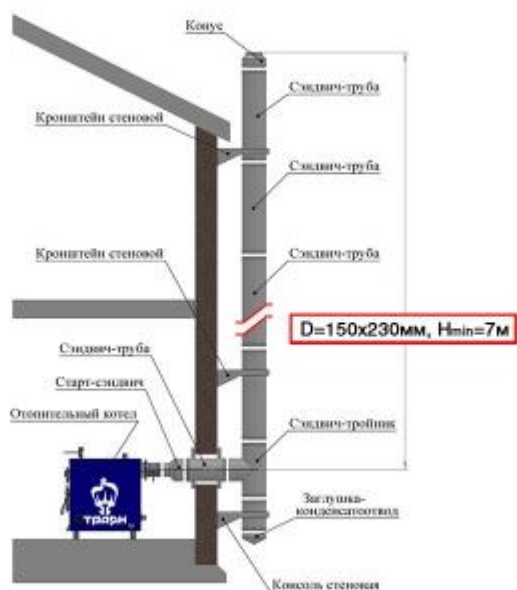

2-х контурный с автоматикой и ТЭН