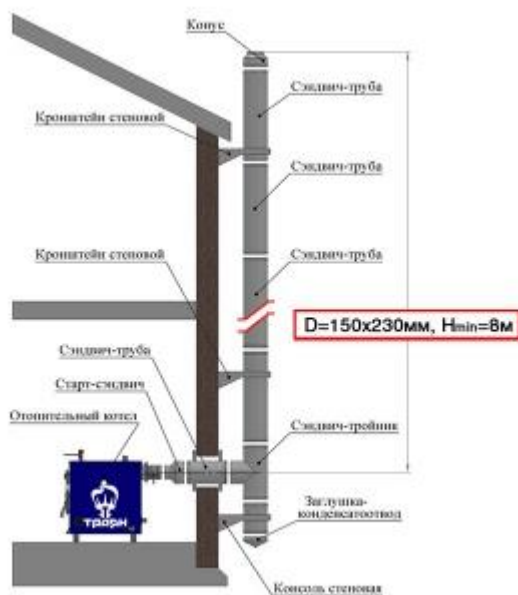

<https://trayan.nt-rt.ru/> || tne@nt-rt.ru

Сэндвич дымоходы из нержавеющей стали для котлов Т-20 с проходом через стену

Предназначение:

для котлов серии Т-20

Минимальная высота:

8 м

Толщина стали:

1 мм