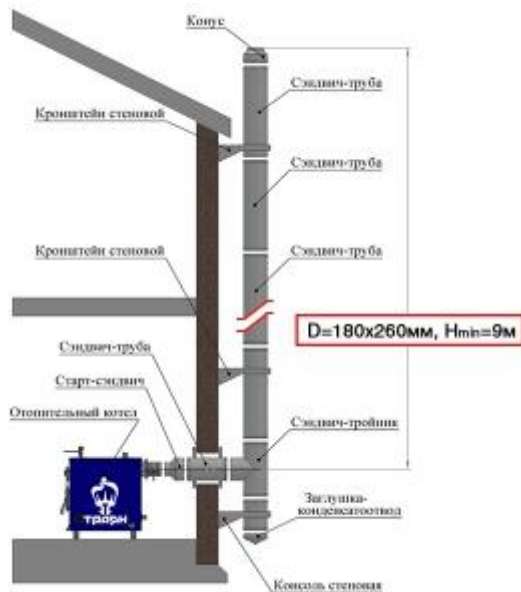

# Сэндвич дымоход через стену для котлов серии Т-30

Предназначение:

**для котлов серии Т-30**

Минимальная высота:

**9 м**

Толщина стали:

**1 мм**

Тип стали: