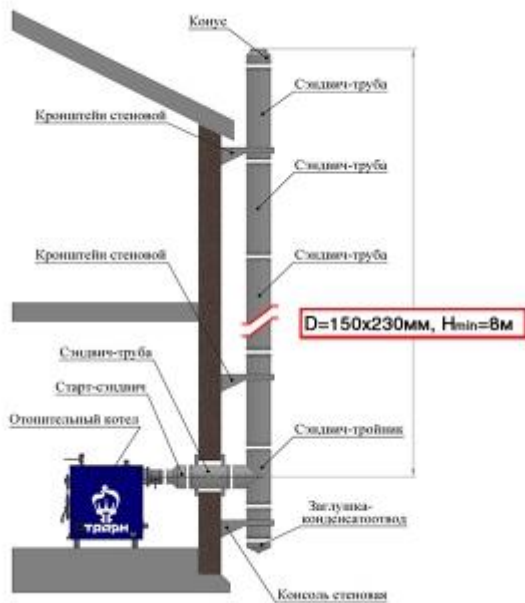

Ижевск (3412)26-03-58
Иркутск (395)279-98-46
Казань (843)206-01-48
Калининград (4012)72-03-81
Калуга (4842)92-23-67
Кемерово (3842)65-04-62
Киров (8332)68-02-04
Краснодар (861)203-40-90
Красноярск (391)204-63-61
Курск (4712)77-13-04
Липецк (4742)52-20-81
Киргизия (996)312-96-26-47

Магнитогорск (3519)55-03-13
Москва (495)268-04-70
Мурманск (8152)59-64-93
Набережные Челны (8552)20-53-41
Нижний Новгород (831)429-08-12
Новокузнецк (3843)20-46-81
Новосибирск (383)227-86-73
Омск (3812)21-46-40
Орел (4862)44-53-42
Оренбург (3532)37-68-04
Пенза (8412)22-31-16
Казахстан (772)734-952-31

Пермь (342)205-81-47
Ростов-на-Дону (863)308-18-15
Рязань (4912)46-61-64
Самара (846)206-03-16
Санкт-Петербург (812)309-46-40
Саратов (845)249-38-78
Севастополь (8692)22-31-93
Симферополь (3652)67-13-56
Смоленск (4812)29-41-54
Сочи (862)225-72-31
Ставрополь (8652)20-65-13
Таджикистан (992)427-82-92-69

Сургут (3462)77-98-35
Тверь (4822)63-31-35
Томск (3822)98-41-53
Тула (4872)74-02-29
Тюмень (3452)66-21-18
Ульяновск (8422)24-23-59
Уфа (347)229-48-12
Хабаровск (4212)92-98-04
Челябинск (351)202-03-61
Череповец (8202)49-02-64
Ярославль (4852)69-52-93

<https://trayan.nt-rt.ru/> || tne@nt-rt.ru

Дымоход сэндвич 150 мм для котлов серии Т-12

Предназначение:
для котлов серии ТР-12

Минимальная высота:

8 м

Толщина стали:

1 мм

Тип стали:

нержавейка

Диаметр дымохода:

150 мм

Состав комплекта:

Старт сэндвич Сэндвич 1м Сэндвич тройник Конденсатоотвод Заглушка кольцевая Хомут малый хомут большой Оголовок Узел прохода перекрытия Крышка УПП Консоль стеновая Кронштейн стеновой

Дымоход сэндвич 150 мм из нержавеющей стали является оптимальным решением для отведения отходящих газов. Утепленная структура дымохода не способствует образованию конденсата и благоприятствует эффективной работе твердотопливных котлов, положительно влияя на длительность горения от одной закладки и срок службы котла.

Данное решение не портит интерьер, большая часть сэндвич дымохода проходит по наружной стене дома.

Компания "Траян" разработала универсальные решения для котлов серии ТР-12 на базе сэндвич дымоходов с проходом через стену.