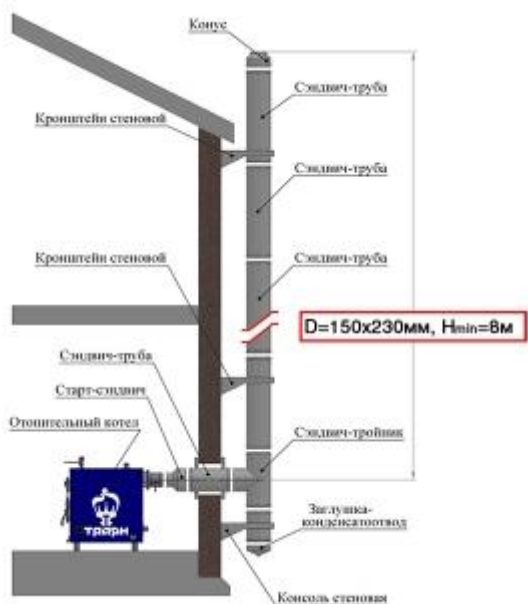

<https://trayan.nt-rt.ru/> || tne@nt-rt.ru

Дымоходы для котлов ТР-18 через стену

Предназначение:
для котлов серии ТР-18

Минимальная высота:

8 м

Толщина стали:

1 мм

Тип стали: