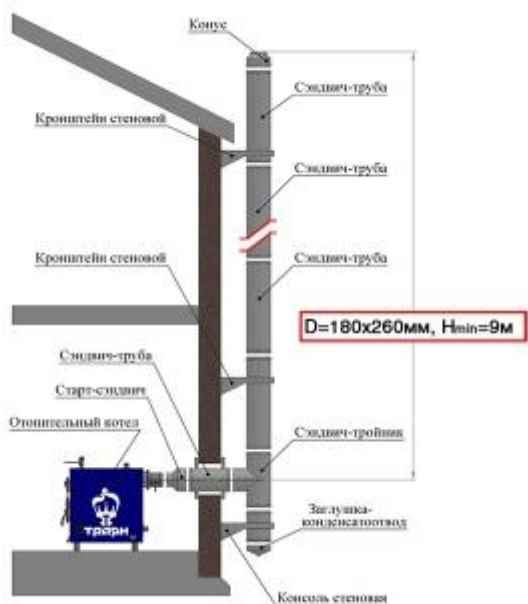

<https://trayan.nt-rt.ru/> || tne@nt-rt.ru

Дымоход для котлов ТР-35 через стену

Предназначение:
для котлов серии ТР-35

Минимальная высота:

9 м

Толщина стали:

1 мм

Тип стали: