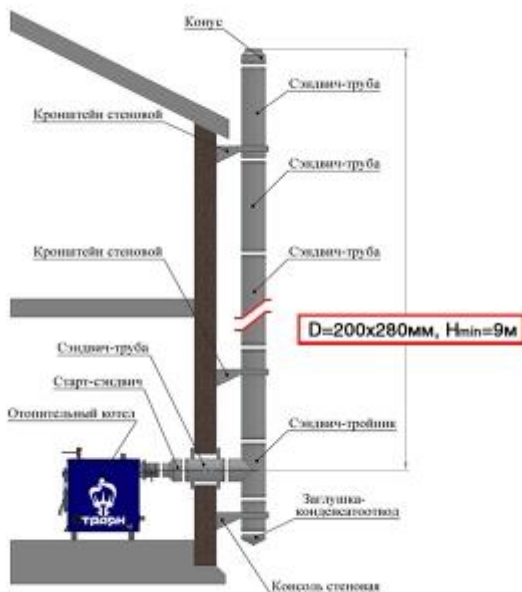

<https://trayan.nt-rt.ru/> || tne@nt-rt.ru

Дымоходы для котлов ТР-40 через стену

Предназначение:
для котлов серии ТР-40

Минимальная высота:

9 м

Толщина стали:

1 мм

Тип стали: