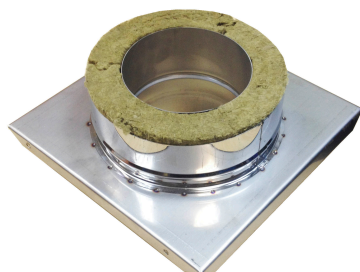

**Конус 130/200**

**Конус 130/200  
ПРЕМИУМ**

**Конус 150/210**

**Конус 150/230 ПРЕМИУМ**

**Вертикальный  
курдюк (шимберт)**

**Опора 20 150/210 (под  
треугольный кронштейн)**

**Опора 20 150/230  
ПРЕМИУМ (под  
треугольный кронштейн)**

**Опора 20 130/200  
ПРЕМИУМ (под  
треугольный кронштейн)**

**Отвод 20Т 90° 150/210**

**Отвод 20Т 90° 150/230  
ПРЕМИУМ**

**Отвод 20Т 45°  
130/200**

**Отвод 20Т 45°  
150/210**

**Отвод 20Т 45° 150/230  
ПРЕМИУМ**

**Переход моно-термо  
130/200**

**Переход моно-  
термо 150/210**

**Пластина с вырезом  
ПВ 200 ПРЕМИУМ  
(ответка для ппу)**

**Пластина с вырезом ПВ  
210 (ответка для ппу)**

**Пластина с вырезом  
ПВ 230 ПРЕМИУМ  
(ответка для ппу)**