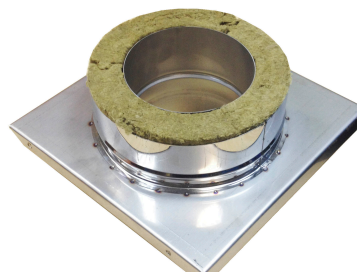

**Конус 130/200**

**Конус 130/200  
ПРЕМИУМ**

**Конус 150/210**

**Конус 150/230 ПРЕМИУМ**

**Вертикальный  
курдюк (шимберт)**

**Опора 20 150/210 (под  
треугольный кронштейн)**

**Опора 20 150/230  
ПРЕМИУМ (под  
треугольный кронштейн)**

**Опора 20 130/200  
ПРЕМИУМ (под  
треугольный кронштейн)**

**Отвод 20Т 90° 150/210**

**Отвод 20Т 90° 150/230  
ПРЕМИУМ**

**Отвод 20Т 45°  
130/200**

**Отвод 20Т 45°  
150/210**

**Отвод 20Т 45° 150/230  
ПРЕМИУМ**

**Переход моно-термо  
130/200**

**Переход моно-  
термо 150/210**

**Пластина с вырезом  
ПВ 200 ПРЕМИУМ  
(ответка для ппу)**

**Пластина с вырезом ПВ  
210 (ответка для ппу)**

**Пластина с вырезом  
ПВ 230 ПРЕМИУМ  
(ответка для ппу)**