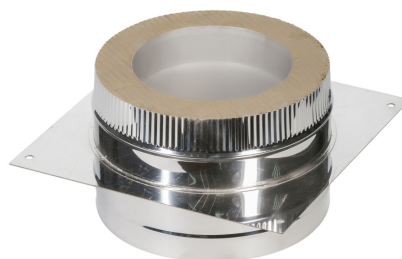

### Крепление к стене 2КС 200 ПРЕМИУМ

**Кронштейн для опоры  
треугольник L500 (пара)**

**Крепление к  
стене 2КС 210**

**Кронштейн  
телескопический нерж.  
400-740**

**Кронштейн  
телескопический  
400-740**

**Конус 130/200**

**Конус 130/200  
ПРЕМИУМ**

**Конус 150/210**

**Конус 150/230 ПРЕМИУМ**

**Вертикальный  
курдюк (шимберт)**

**Опора 20 150/210 (под  
треугольный кронштейн)**

**Опора 20 150/230  
ПРЕМИУМ (под  
треугольный кронштейн)**

**Опора 20 130/200  
ПРЕМИУМ (под  
треугольный кронштейн)**

**Отвод 20Т 90° 150/210**

**Отвод 20Т 90° 150/230  
ПРЕМИУМ**

**Отвод 20Т 45°  
130/200**

**Отвод 20Т 45°  
150/210**

**Отвод 20Т 45° 150/230  
ПРЕМИУМ**

**Переход моно-термо  
130/200**

**Переход моно-  
термо 150/210**

**Пластина с вырезом  
ПВ 200 ПРЕМИУМ  
(ответка для ппу)**

**Пластина с вырезом ПВ  
210 (ответка для ппу)**

**Пластина с вырезом  
ПВ 230 ПРЕМИУМ  
(ответка для ппу)**