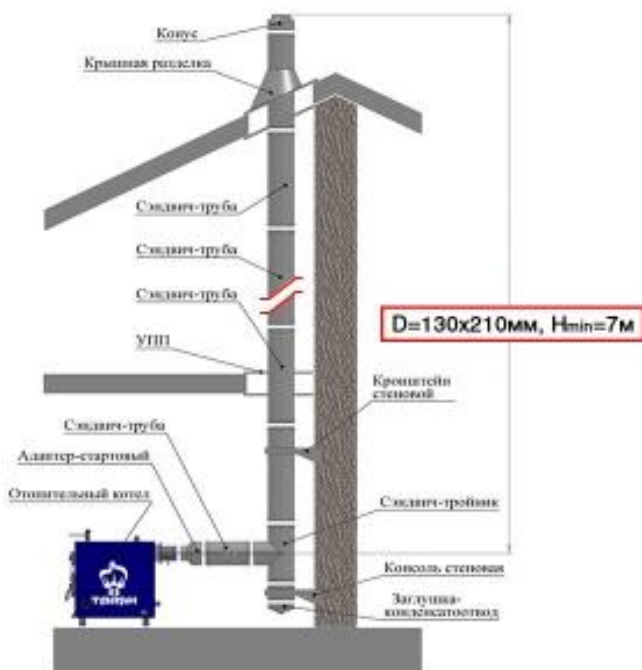

<https://trayan.nt-rt.ru/> || tne@nt-rt.ru

Комплекты дымоходов через крышу для котлов серии Т-10

Предназначение:

для котлов серии Т-10

Минимальная высота:

7 м

Толщина стали:

1 мм