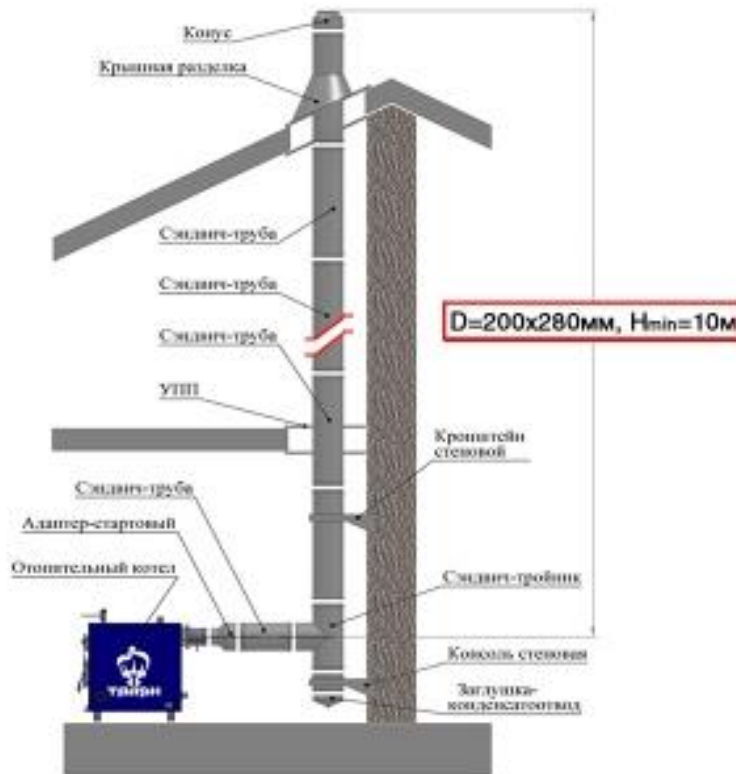

## Дымоход для котлов TP-75 через крышу

Предназначение:  
для котлов серии TP-75

Минимальная высота:

**11 м**

Толщина стали:

**1 мм**

Тип стали:

**нержавейка**