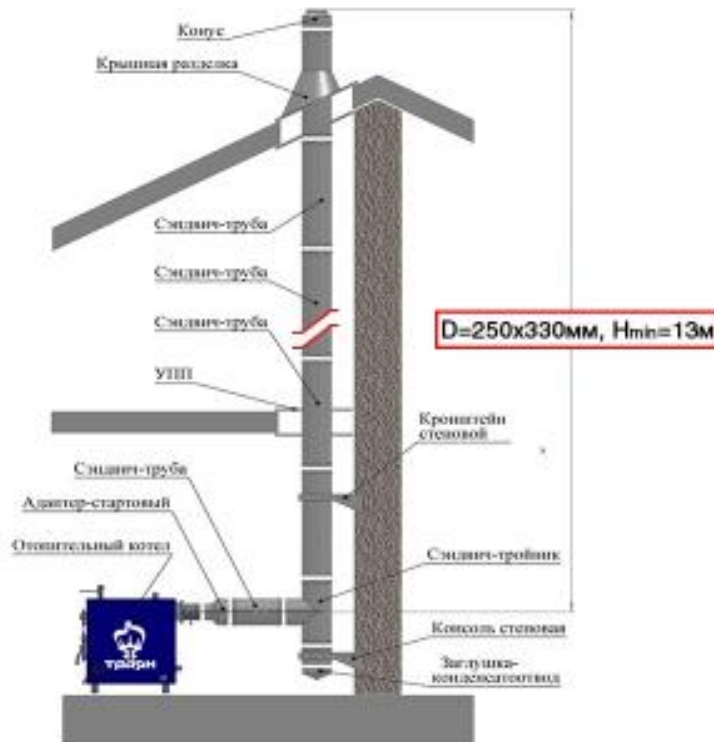

<https://trayan.nt-rt.ru/> || tne@nt-rt.ru

Дымоход для котлов ТР-100 через крышу

Предназначение:
для котлов серии ТР-100

Минимальная высота:

13 м

Толщина стали:

1 мм

Тип стали: