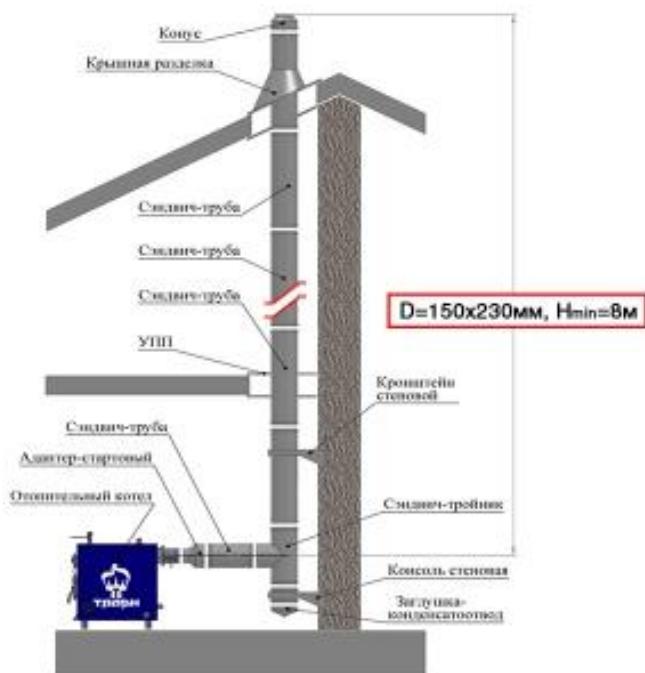

## Сэндвич дымоходы из нержавеющей стали 150 мм для котлов серии Т-20

Предназначение:

для котлов серии Т-20

Минимальная высота:

**8 м**

Толщина стали:

**1 мм**

Тип стали: