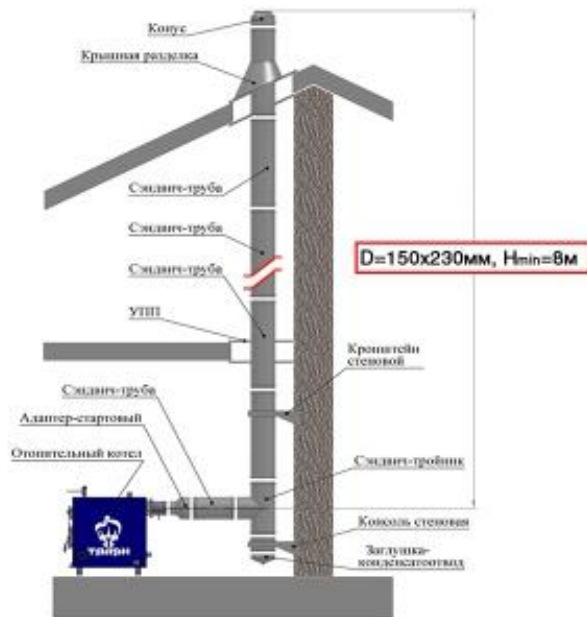

<https://trayan.nt-rt.ru/> || tne@nt-rt.ru

Дымоход сэндвич 150 230 мм для котлов ТР-12 проходом через крышу

Предназначение:
для котлов серии ТР-12

Минимальная высота:

8 м

Толщина стали:

1 мм

Тип стали: