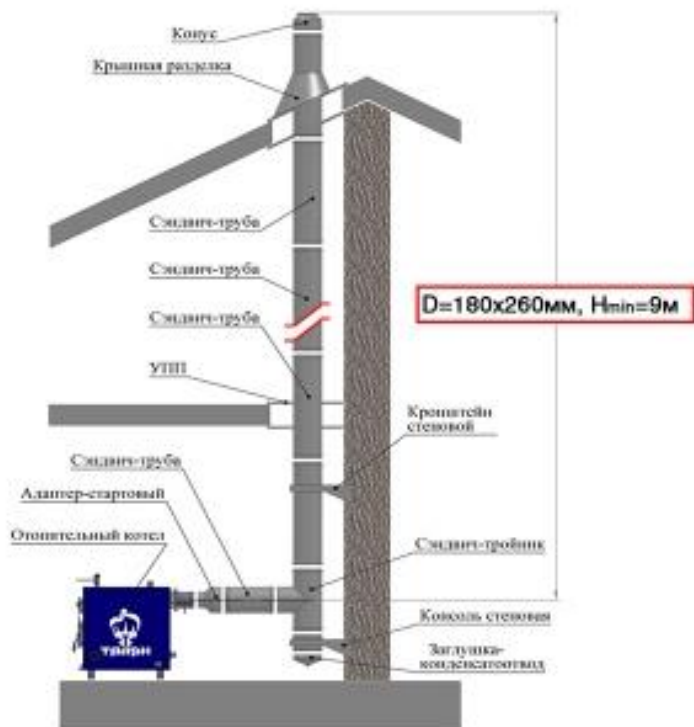

<https://trayan.nt-rt.ru/> || tne@nt-rt.ru

Дымоход для котлов ТР-35 через крышу

Предназначение:

для котлов серии ТР-35

Минимальная высота:

9 м

Толщина стали:

1 мм