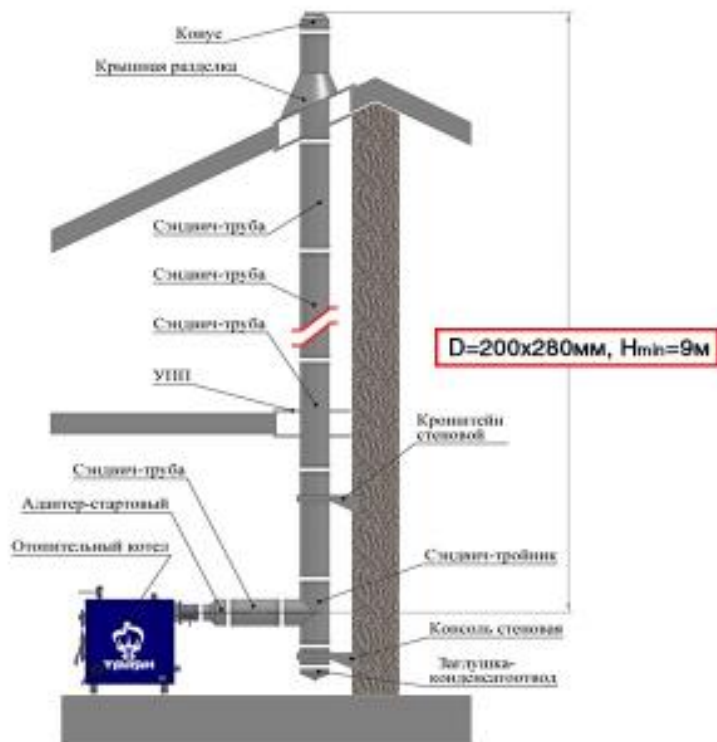

Ижевск (3412)26-03-58
Иркутск (395)279-98-46
Казань (843)206-01-48
Калининград (4012)72-03-81
Калуга (4842)92-23-67
Кемерово (3842)65-04-62
Киров (8332)68-02-04
Краснодар (861)203-40-90
Красноярск (391)204-63-61
Курск (4712)77-13-04
Липецк (4742)52-20-81
Киргизия (996)312-96-26-47

Магнитогорск (3519)55-03-13
Москва (495)268-04-70
Мурманск (8152)59-64-93
Набережные Челны (8552)20-53-41
Нижний Новгород (831)429-08-12
Новокузнецк (3843)20-46-81
Новосибирск (383)227-86-73
Омск (3812)21-46-40
Орел (4862)44-53-42
Оренбург (3532)37-68-04
Пенза (8412)22-31-16
Казахстан (772)734-952-31

Пермь (342)205-81-47
Ростов-на-Дону (863)308-18-15
Рязань (4912)46-61-64
Самара (846)206-03-16
Санкт-Петербург (812)309-46-40
Саратов (845)249-38-78
Севастополь (8692)22-31-93
Симферополь (3652)67-13-56
Смоленск (4812)29-41-54
Сочи (862)225-72-31
Ставрополь (8652)20-65-13
Таджикистан (992)427-82-62-69

Сургут (3462)77-98-35
Тверь (4822)63-31-35
Томск (3822)98-41-53
Тула (4872)74-02-29
Тюмень (3452)66-21-18
Ульяновск (8422)24-23-59
Уфа (347)229-48-12
Хабаровск (4212)92-98-04
Челябинск (351)202-03-61
Череповец (8202)49-02-64
Ярославль (4852)69-52-93

<https://trayan.nt-rt.ru/> || tne@nt-rt.ru

Дымоход для котлов ТР-40 через крышу

Предназначение:

для котлов серии ТР-40

Минимальная высота:

9 м

Толщина стали:

1 мм

Тип стали:

нержавейка

Диаметр дымохода:

200 мм

Состав комплекта:

Старт сэндвич Сэндвич 1м Сэндвич тройник Конденсатоотвод Заглушка кольцевая Хомут малый хомут большой Оголовок Узел прохода перекрытия Крышка УПП Мастер-флэш Консоль стеновая Кронштейн стеновой

Дымоход сэндвич 200 мм из нержавеющей стали является оптимальным решением для отведения отходящих газов. Утепленная структура дымохода не способствует образованию конденсата и благоприятствует эффективной работе твердотопливных котлов, положительно влияя на длительность горения от одной закладки и срок службы котла.

Данное решение максимально защищено от атмосферного воздействия, большая часть сэндвич дымохода проходит внутри дома.

Компания "Траян" разработала универсальные решения для котлов серии ТР-40 на базе сэндвич дымоходов с проходом через крышу.