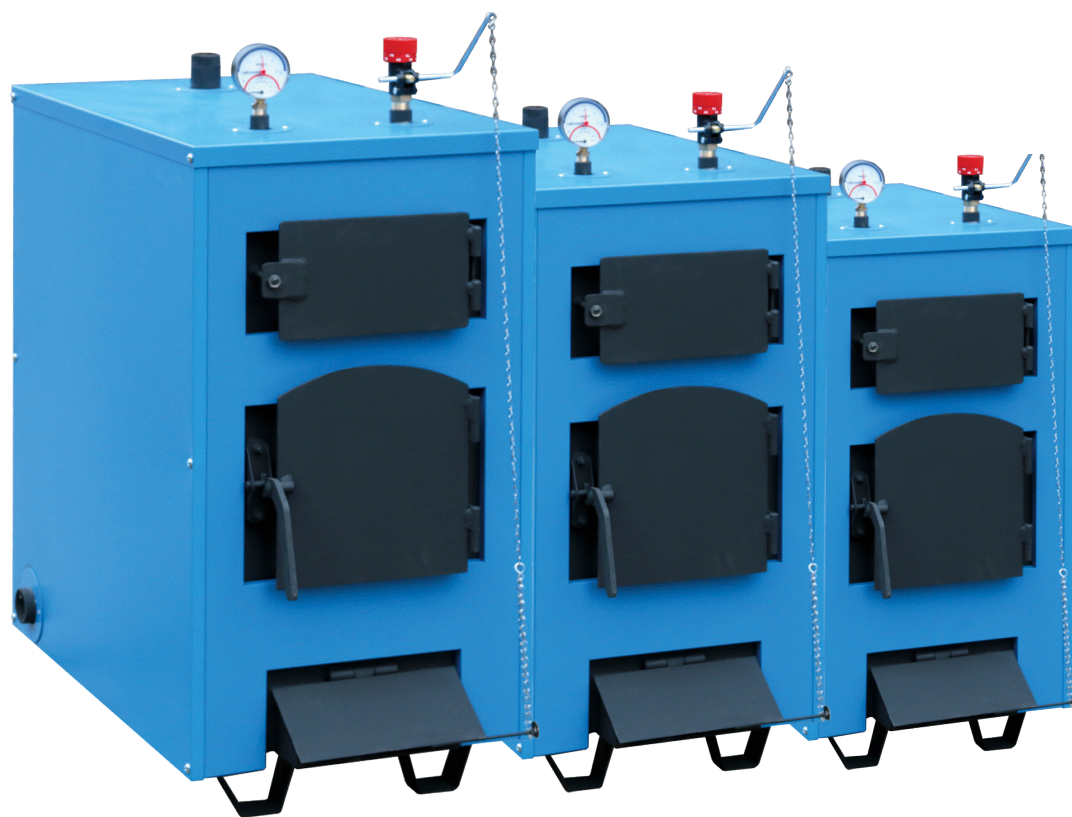

торгово-производственное объединение

НОВИНКИ

«ТР», СЕРИЯ «Premium» НОВИНКА

Линейка котлов **TP-Premium** - представлена одно- или двухконтурными водогрейными котлами мощностью 12, 18, 25, 35, 40, 50, 75, 100 кВт.

Котлы линейки **TP-Premium** – самые совершенные Российские пиролизные котлы. Они сосредоточили в себе все многолетние достижения конструкторского бюро Компании в области разработки пиролизных котлов и достижения нашего производства в области максимально качественного изготовления.

Все котлы серии **TP-Premium** оснащены: термоманометром, тягорегулятором, шамотной обмуровкой камеры дожига и турбулизаторами (завихрители) охлаждаемые теплоносителем в финальном туннеле камеры дожига и отверстием под электроТЭН*. Котлы серии **TP-Premium** – пиролизные котлы будущего, которые можно купить уже сегодня!

Номинальное время работы котла на одной закладке до 12 часов